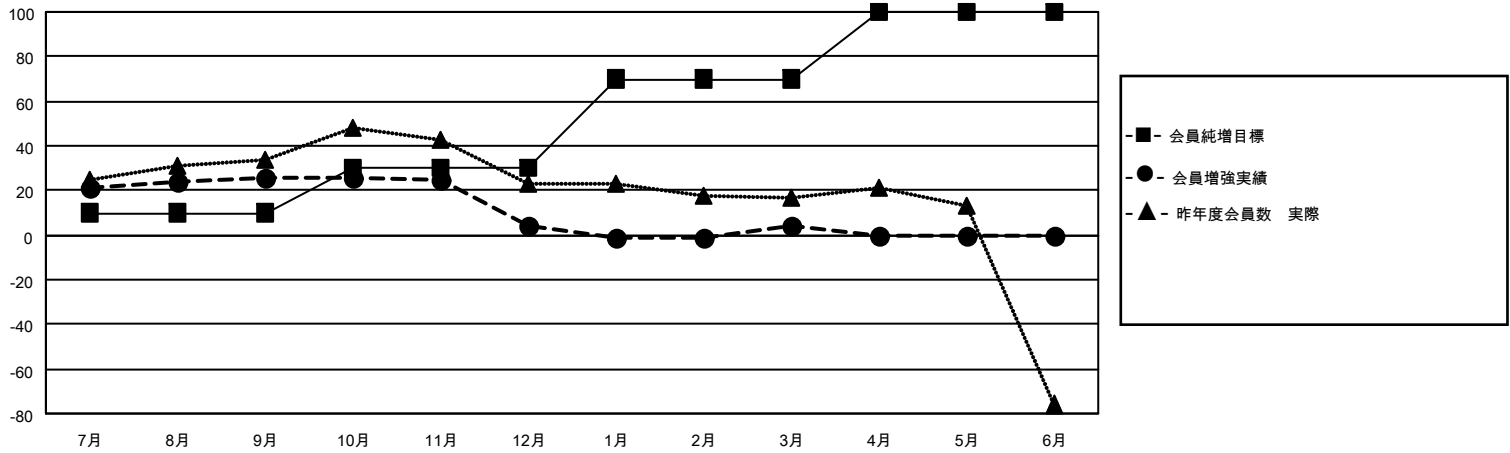

MONTHLY MEMBERSHIP PROGRESS REPORT

地域 JAPAN

District 335 D

Results as of: 3/31/2022

クラブ			
結果：2021-2022			
四半期	新クラブ目標	新クラブ	解散クラブ
7月/8月/9月	0	0	1
10月/11月/12月	0	0	0
1月/2月/3月	1	0	0
4月/5月/6月	0	0	0

名			
結果：2021-2022			
四半期	会員純増目標	会員増強実績	退会者(転籍を含む)実際
7月/8月/9月	10	40	13
10月/11月/12月	20	12	34
1月/2月/3月	40	21	19
4月/5月/6月	30	0	0

新クラブ目標及び実績累計

会員目標及び実績累計

解散クラブ: 1	29 CLUBS OF 58 一名以上の新会 員を登録	男女別	
退会者		男性	1,396 (79.91%)
物故会員 17	会員累計データを見るには、ここをクリック	女性	351 (20.09%)
クラブ解散 0		NON BINARY	0 (0.00%)
その他 49		PREFER NOT TO ANSWER	0 (0.00%)
合計 66		世帯主/家族会員合計	431
		国際会費半額の家族会員	233