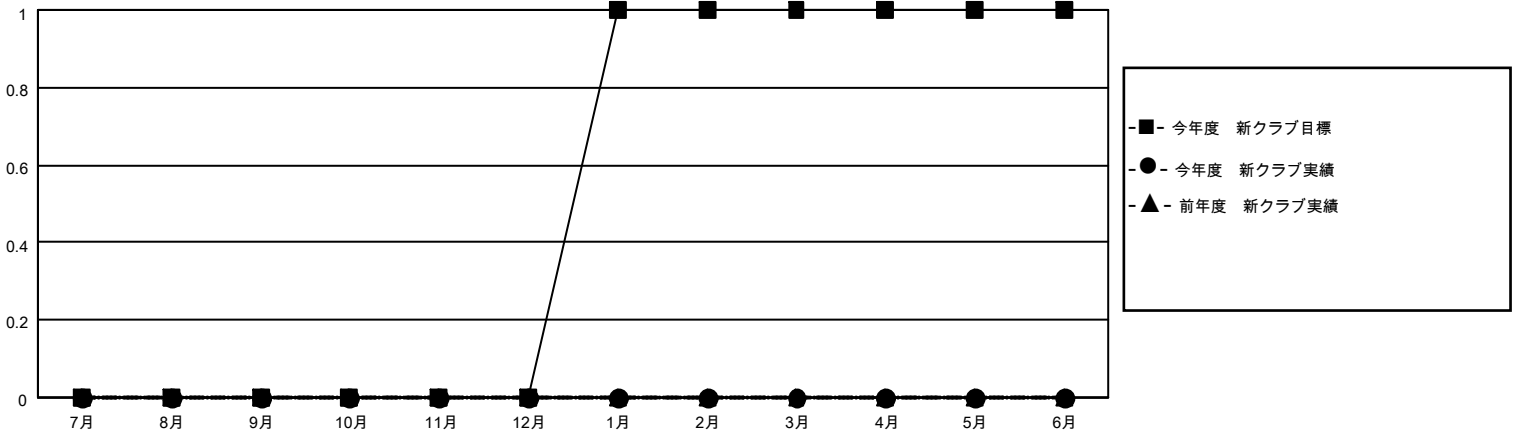

MONTHLY MEMBERSHIP PROGRESS REPORT

地域 JAPAN

District 335 D

Results as of: 3/31/2022

クラブ			
結果：2021-2022			
四半期	新クラブ目標	新クラブ	解散クラブ
7月/8月/9月	0	0	1
10月/11月/12月	0	0	0
1月/2月/3月	1	0	0
4月/5月/6月	0	0	0

名			
結果：2021-2022			
四半期	会員純増目標	会員増強実績	退会者(転籍を含む)実際
7月/8月/9月	10	40	13
10月/11月/12月	20	12	34
1月/2月/3月	40	21	19
4月/5月/6月	30	0	0

新クラブ目標及び実績累計